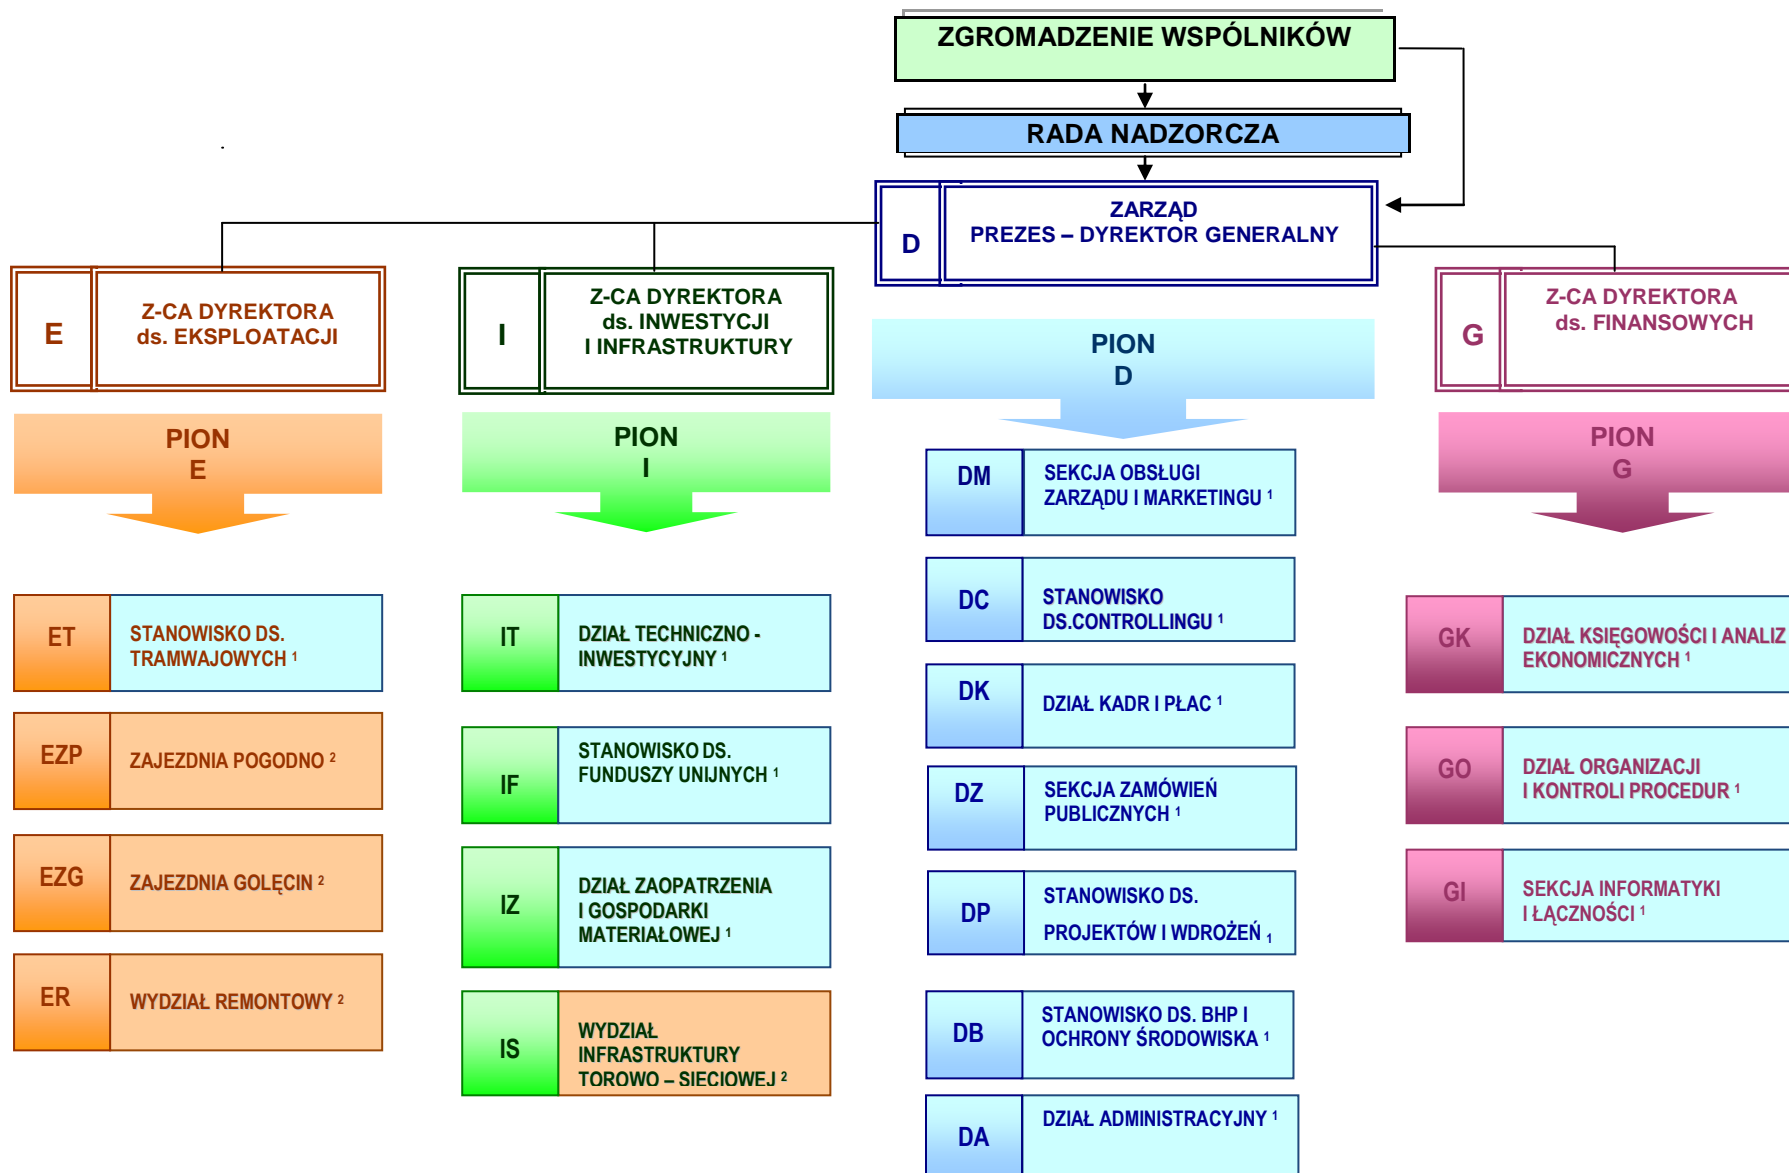

SCHEMAT STRUKTURY ORGANIZACYJNEJ SPÓŁKI TRAMWAJE SZCZECIŃSKIE Sp. z o.o. W SZCZECINIE

¹ - jednostki zarządczo – administracyjne

² - jednostki wykonawcze